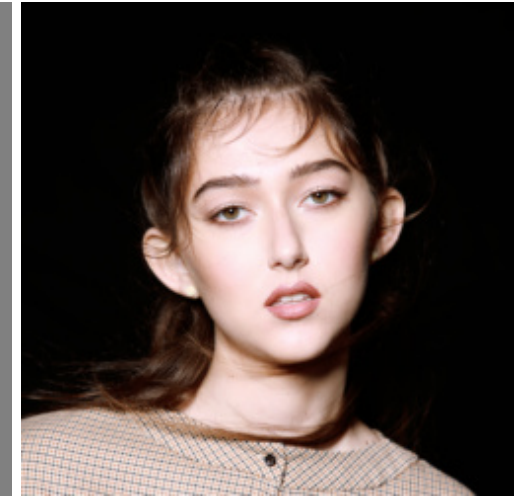

**Rachel Irving**

**Name:** Rachel Irving **Height:** 180cm / 5' 11" **Waist:** 61cm / 24"0 **Shoe Size:** 9 **Bust:** 87cm / 34"3 **Cup:** C **Hips:** 36 **Dress Size:** 4 **Pants • Women:** 6