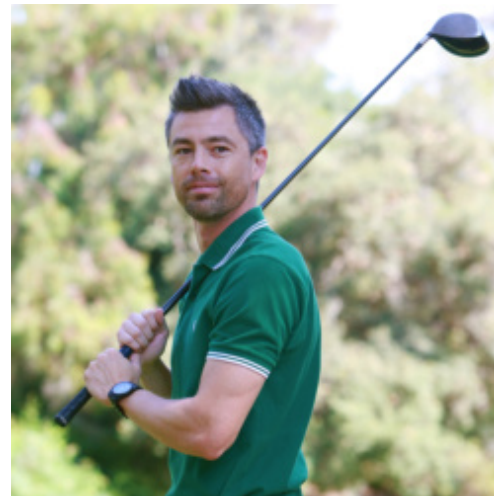

**Christian Woelk**

**Name:** Christian Woelk **Height:** 180cm / 5' 11" **Waist:** 81cm / 31'9" **Shoe Size:** 9'5" **Inseam:** 32 **Sleeve:** 32 **Collar:** 16 **Jacket:** 40