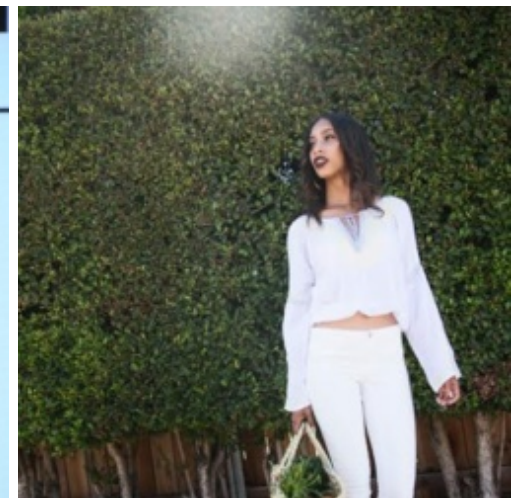

**Amara Carey**

**Name:** Amara Carey **Height:** 175cm / 5ft 9inch **Waist:** 66cm / 26'0 **Shoe Size:** 7 **Bust:** 82cm / 32'3 **Cup:** B **Hips:** 33 **Dress Size:** 2 **Pants • Women:** 4